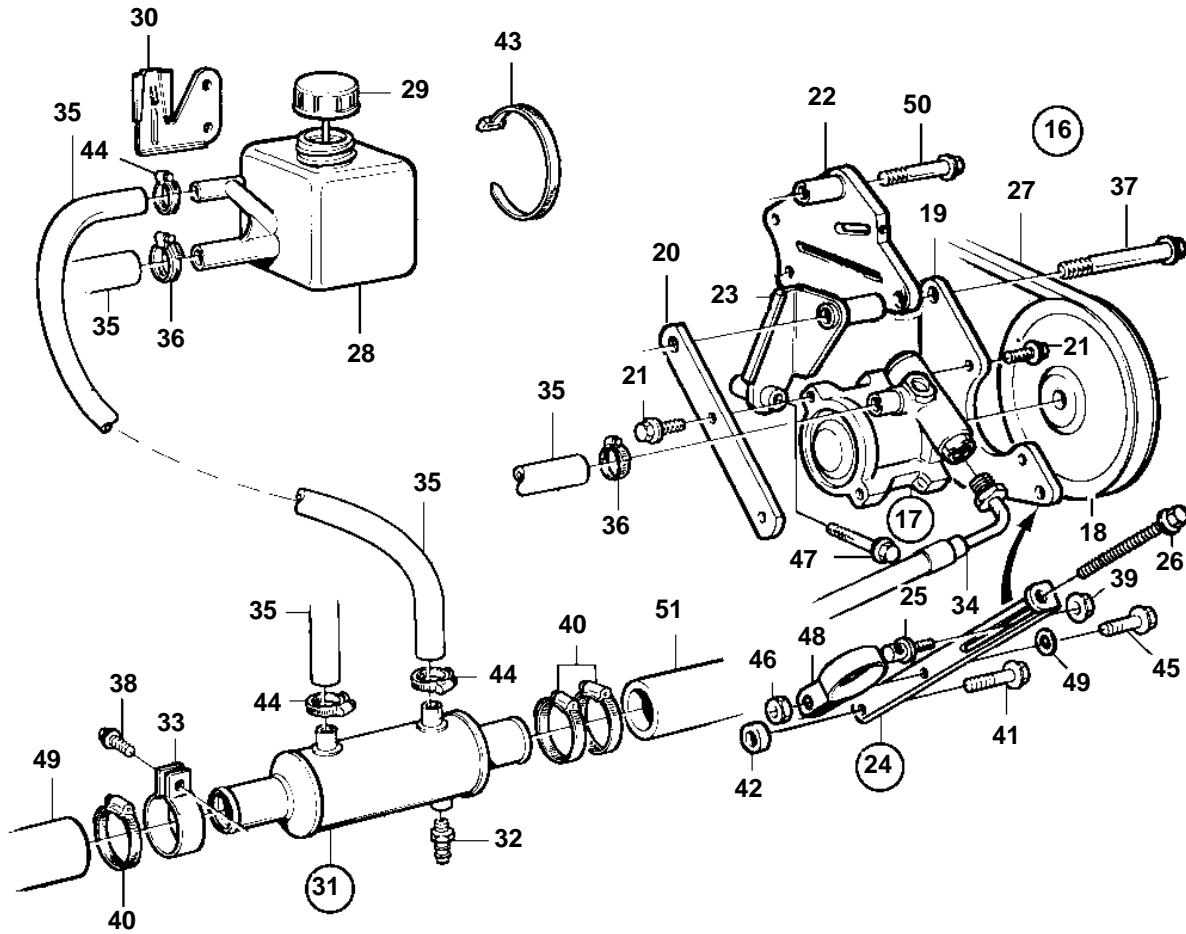

KAD32P-A, KAD43P-A, KAD44P-A, KAD44P-B, KAD44P-C, KAD300-A

22404

KAD32P-A, KAD43P-A, KAD44P-A, KAD44P-B, KAD44P-C, KAD300-A

REF	PART NO.	QTY	DESCRIPTION	NOTES
1	872229	1	Power steering kit	
2	872215	1	· Steering cylinder	
2A	872698	1	· · Nipple	
2B	872699	1	· · Nipple	
2C	955985	1	· · O-ring	
2D	955982	1	· · O-ring	
2E	872700	2	· · Bushing	
3	872490	1	· · Clevis pin	
4	872491	1	· · Clevis pin	
5	949791	2	· · Cotter pin	
6	977625	2	· Screw	
7	941908	2	· Spring washer	
8	965185	2	· Flange screw	(970950)
9	872103	2	· Pivot pin	
10	872104	2	· Lock washer	
11	872217	1	· Hose	
12	872311	1	· Tab washer	
13	872369	1	· Tab washer	
14	872443	1	· Bracket	
15	872697	1	· Sealing ring kit, steering cylinder	
16	3582640	1	Power steer.pump kit	For engines with a multi-v belt driven water pump.
17	1359649	1	· Power steering pump · Comps. not spec.	
18	1378156	1	· Pulley	EARLY TYPE
19	860682	1	· Bracket	EARLY TYPE
20	860683	1	· Bracket	EARLY TYPE
21	946440	5	· Flange screw	EARLY TYPE
22	861560	1	· Bracket	EARLY TYPE
23	861659	1	· Bracket	
24	861664	1	· Tensioner	
25	861666	1	· · Lock screw	
26	977820	1	· · Screw	
27	973487	1	· V-belt	
28	6819752	1	· Reservoir	(1359621)
29	1359625	1	· · Cover	EARLY TYPE
30	856768	1	· Bracket	
31	858541	1	· Radiator	
32	949918	1	· · Drain cock	
33	860700	1	· Clamp	EARLY TYPE
34	872232	1	· Pressure hose	
35	941995	X	· Rubber hose	L=2,5m
36	961664	2	· Hose clamp	
37	947790	1	· Flange screw	
38	946671	1	· Flange screw	EARLY TYPE
39	945408	1	· Flange nut	
40	961669	3	· Hose clamp	
41	965183	1	· Flange screw	EARLY TYPE
	965182	1	· Flange screw	
42	191172	1	· Washer	
43	948211	X	· Strip clamp	
44	961663	3	· Clamp	
45	946544	1	· Flange screw	
46	949278	1	· Lock nut	
47	946473	1	· Flange screw	
48	860696	1	· Clamp	
49	955893	1	Washer	
50		1	Screw	SEE GROUP 21
51	860689	1	Hose	Sea water pump-oil cooler.. Intake-oil cooler