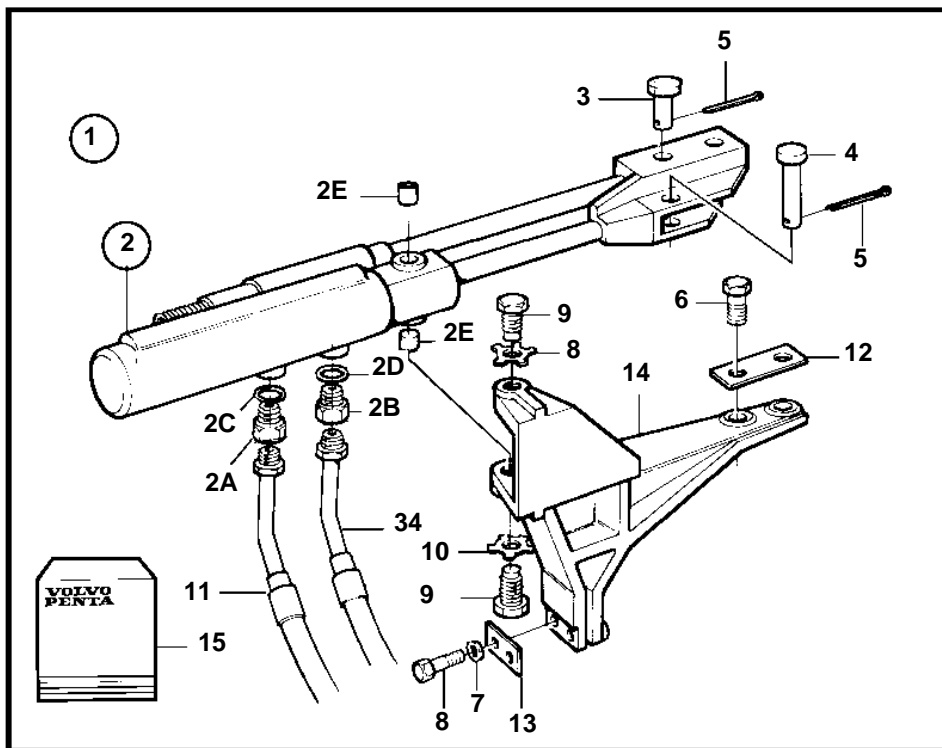

KAD32P-A, KAD43P-A, KAD44P-A, KAD44P-B, KAD44P-C, KAD300-A

22404

KAD32P-A, KAD43P-A, KAD44P-A, KAD44P-B, KAD44P-C, KAD300-A

REF	PART NO.	QTY	DESCRIPTION	NOTES
1	872229	1	Power steering kit	
2	872215	1	· Steering cylinder	
2A	872698	1	· · Nipple	
2B	872699	1	· · Nipple	
2C	955985	1	· · O-ring	
2D	955982	1	· · O-ring	
2E	872700	2	· · Bushing	
3	872490	1	· · Clevis pin	
4	872491	1	· · Clevis pin	
5	949791	2	· · Cotter pin	
6	977625	2	· Screw	
7	941908	2	· Spring washer	
8	965185	2	· Flange screw	(970950)
9	872103	2	· Pivot pin	
10	872104	2	· Lock washer	
11	872217	1	· Hose	
12	872311	1	· Tab washer	
13	872369	1	· Tab washer	
14	872443	1	· Bracket	
15	872697	1	· Sealing ring kit, steering cylinder	
16	3582640	1	Power steer.pump kit	For engines with a multi-v belt driven water pump.
17	1359649	1	· Power steering pump · Comps. not spec.	
18	1378156	1	· Pulley	EARLY TYPE
19	860682	1	· Bracket	EARLY TYPE
20	860683	1	· Bracket	EARLY TYPE
21	946440	5	· Flange screw	EARLY TYPE
22	861560	1	· Bracket	EARLY TYPE
23	861659	1	· Bracket	
24	861664	1	· Tensioner	
25	861666	1	· · Lock screw	
26	977820	1	· · Screw	
27	973487	1	· V-belt	
28	6819752	1	· Reservoir	(1359621)
29	1359625	1	· · Cover	EARLY TYPE
30	856768	1	· Bracket	
31	858541	1	· Radiator	
32	949918	1	· · Drain cock	
33	860700	1	· Clamp	EARLY TYPE
34	872232	1	· Pressure hose	
35	941995	X	· Rubber hose	L=2,5m
36	961664	2	· Hose clamp	
37	947790	1	· Flange screw	
38	946671	1	· Flange screw	EARLY TYPE
39	945408	1	· Flange nut	
40	961669	3	· Hose clamp	
41	965183	1	· Flange screw	EARLY TYPE
	965182	1	· Flange screw	
42	191172	1	· Washer	
43	948211	X	· Strip clamp	
44	961663	3	· Clamp	
45	946544	1	· Flange screw	
46	949278	1	· Lock nut	
47	946473	1	· Flange screw	
48	860696	1	· Clamp	
49	955893	1	Washer	
50		1	Screw	SEE GROUP 21
51	860689	1	Hose	Sea water pump-oil cooler.. Intake-oil cooler